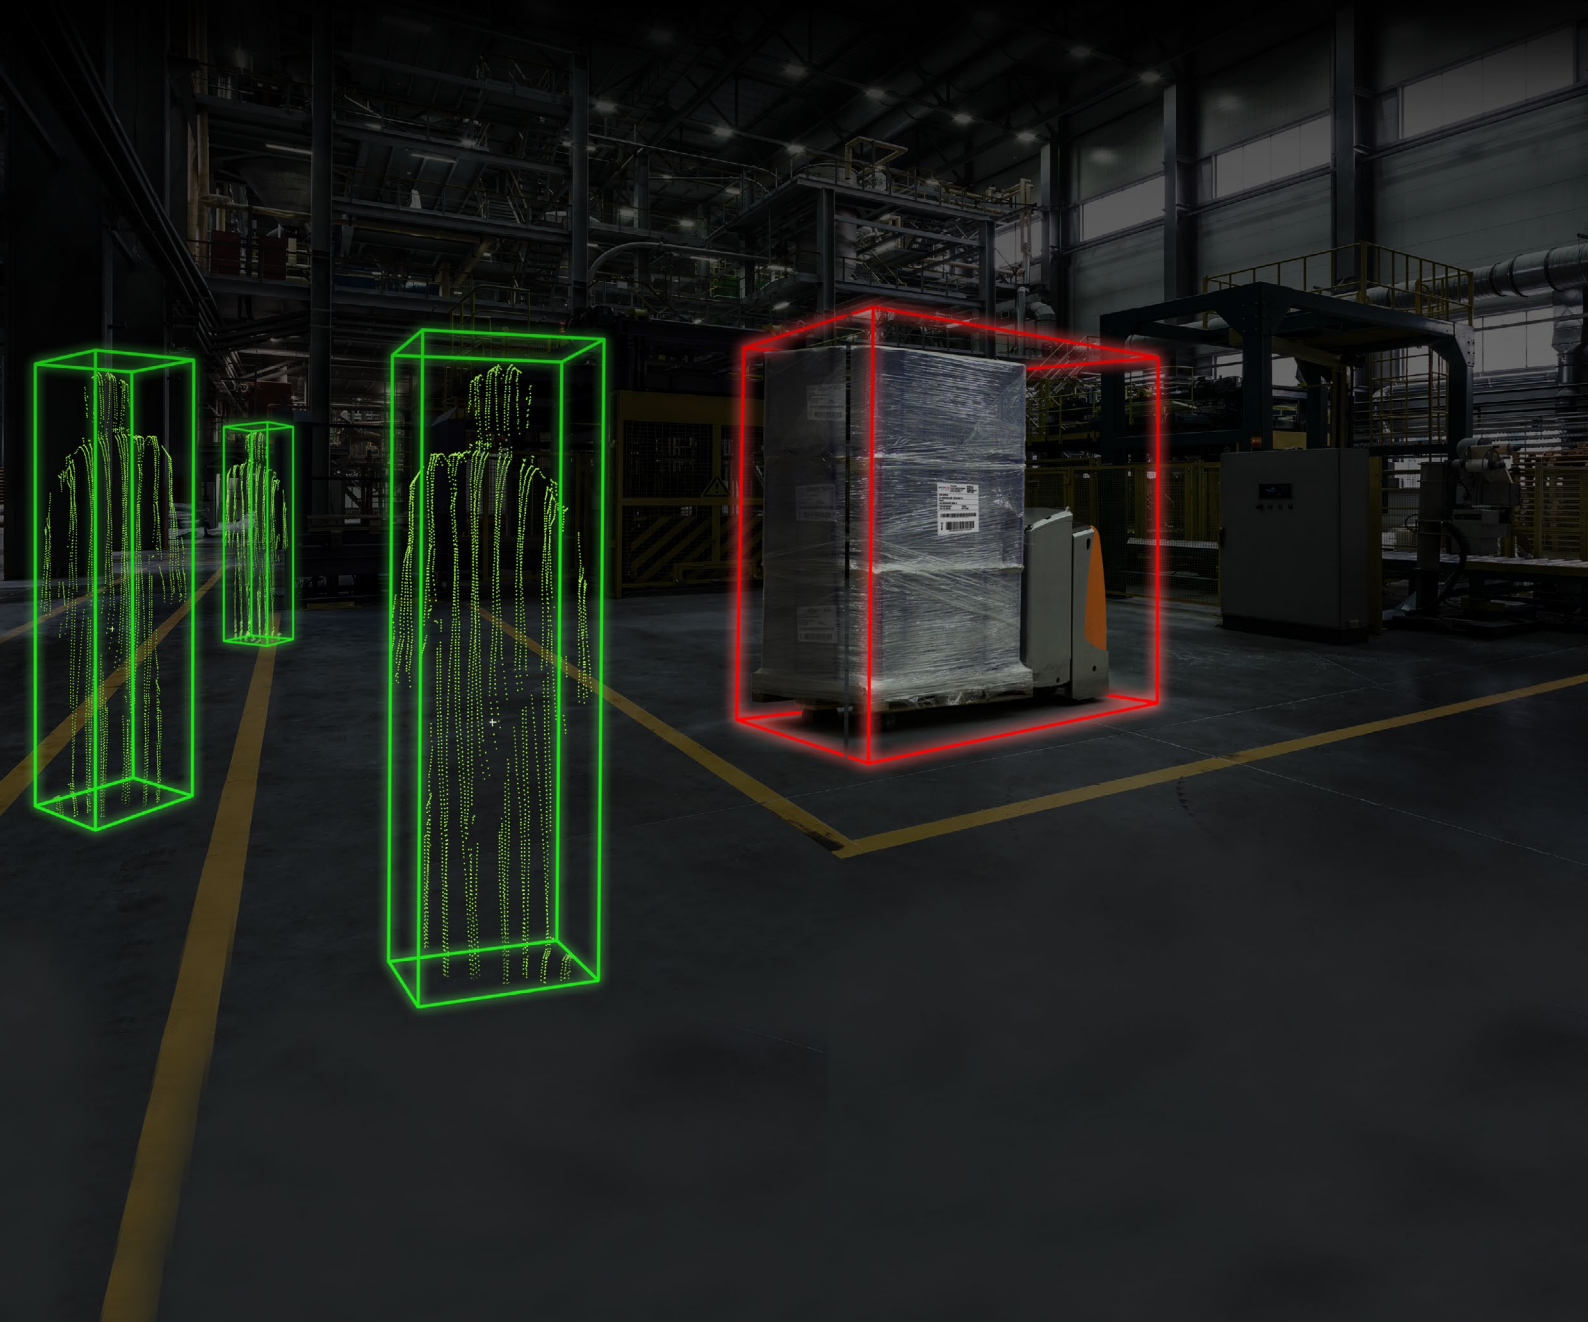

Leica BLK
Geosystems

LEICA BLK247 x5 i i5

РОЗУМНА 3D СИСТЕМА СПОСТЕРЕЖЕННЯ

LEICA BLK247 x5 та i5

РОЗУМНА 3D СИСТЕМА СПОСТЕРЕЖЕННЯ

	BLK247 x5	BLK247 i5
Використання	Всередині та зовні	Зовні
Колір корпусу	чорний	білий
RGB камери	✓	✓
ІЧ-камери	✓	х
LiDAR	✓	✓

RGB ЗОБРАЖЕННЯ ТА ВІДЕО

Датчик зображення	2-камерна система, RGB
Тип	Об'єктив "риб'яче око".
Роздільна здатність однієї камери	12 мега пікселів
Поле зору	360° x 180° (зшите зображення)
Роздільна здатність потоку	1080p / 720p
Частота кадрів	10/15/20/25/30 fps